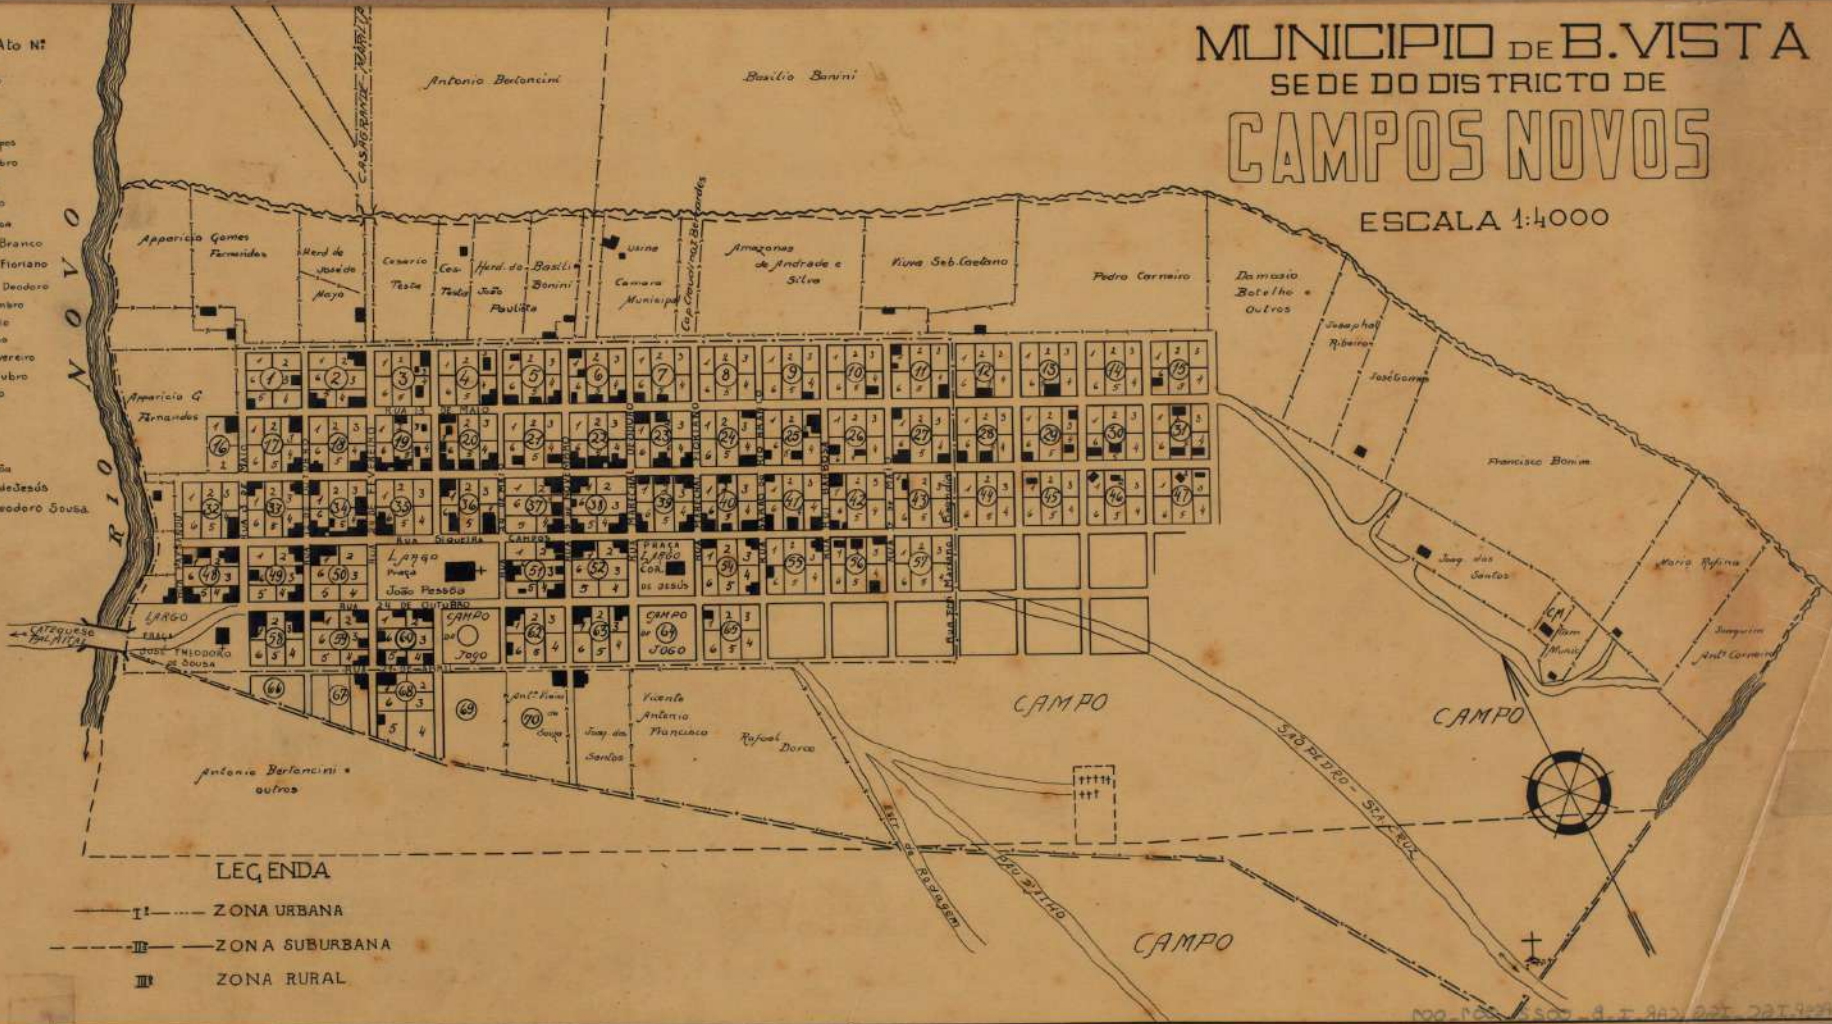

# MUNICIPIO DE B. VISTA SE DE DO DISTRITO DE CAMPOS NOVOS

ESCALA 1:4.000

Apenso Projeto de Ato N°

- N1 Rua 3 de Outubro
- N2 Rua 15 de Maio
- N3 Rua 7 de Setembro
- N4 Rua Siqueira Campos
- N5 Rua 24 de Outubro
- N6 Rua 24 de Abril
- N7 Rua 17 de Maio
- N8 Rua Rui Barbosa
- N9 Rua Barão de Rio Branco
- N10 Rua Marechal Floriano
- N11 Rua Marechal Deodoro
- N12 Rua 15 de Novembro
- N13 Rua 24 de Maio
- N14 Rua 11 de Junho
- N15 Rua 24 de Fevereiro
- N16 Rua 12 de Outubro
- N17 Rua 3 de Maio
- N18 Rua Raymundo

### PRAÇAS

- 1 Praça João Resola
- 2 Praça Coração de Jesus
- 3 Praça José Theodoro Sousa